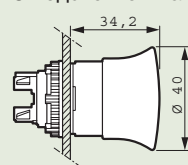

- Без подств. Кат. № 239 70/71/72/75/77

Кнопки с грибовидной головкой «тяни - толкай» с фиксацией

- Без подсветки Кат. № 238 72/76
- С подсветкой Кат. № 240 80

Кнопки с грибовидной головкой EN 418 «тяни - толкай» с фиксацией