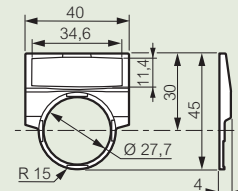

Габаритные размеры

Присоединение клеммными зажимами под винт

1 поста 3 поста 5 постов

Возможность присоединения 3-постового 1 или 2-уровневого монтажного адаптера

Присоединение пружинными клеммами

1 пост 3 поста 5 постов

Возможность присоединения 3-постового 1 или 2-уровневого монтажного адаптера

Габаритные размеры

Держатели

Держатель этикеток круглый с узкой вставкой Кат. № 243 15

Держатель этикеток круглый с широкой вставкой Кат. № 243 16

Держатель этикеток квадратный с узкой вставкой Кат. № 243 18

Держатель этикеток круглый для кнопки двойной Кат. № 243 19

Габаритные размеры

Корпуса

| Размеры (мм) | Количество отверстий | | | | |
|--------------|----------------------|------|-------|-------|-------|
| | 1 | 2 | 3 | 4 | 5 |
| A | 74 | 107 | 140 | 173 | 206 |
| B | 59,5 | 92,5 | 125,5 | 158,5 | 191,5 |