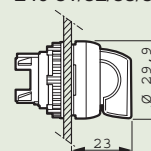

Переключатели

- Без подсветки Кат. № 239 01/02/03/04/05/06/07/08/09 239 13/15/18 239 21/22/23/24/26/27/28/29
- С подсветкой Кат. № 240 31/32/33/35/36/37 240/41/42/43 240 51/52/53/54/55/56/57/58/59