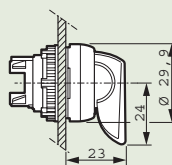

Тумблеры

- Без подсветки Кат. № 239 30/31/32/34/35/40/41/42/43
- С подсветкой Кат. № 240 60/61