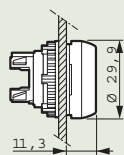

Кнопки для потенциометра

Кат. № 289 89

Кнопки с удлиненным штоком для механического сброса

Кат. № 238 61/62/63/66

Диффузоры

Кат. № 241 60/61/62/63/64

Моноблочные светосигнальные лампы

Кат. № 241 20/21/22/23/24
241 30/31/32/33/34
241 40/41/42/43/44
241 00/01/02/03/04/05

Габаритные размеры

Присоединение клеммными зажимами под винт

1 поста 3 поста 5 постов

Возможность присоединения 3-постового 1 или 2-уровневого монтажного адаптера

Присоединение пружинными клеммами

1 пост 3 поста 5 постов