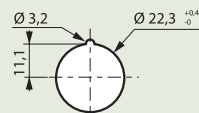

Размеры (мм)	
A	30	С этикетками или без этикеток (основной)
	33	Для силиконового защитного колпачка IP 67
	40	С широкими этикетками
	40	Для кнопок с грибовидными головками Ø40
	45	Для тумблеров
	38	Для утопленных кнопок
B	50	При использовании 5-постового монтажного адаптера
	45	С этикетками или без этикеток (основной)
	54	С двойными кнопками
	77	С двойными кнопками + этикетка

Отверстие для утопленной кнопки