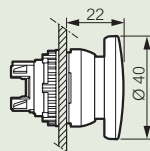

Кнопка с грибовидной головкой с пружинным возвратом

Без подсветки Кат. № 238 34/35/36/37