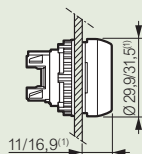

■ Габаритные размеры

Головки с потайным толкателем

- С пружинным возвратом : Без подсветки Кат. № 238 00/01/02/03/04/06/08/09 238 11/12/13
- С подсветкой Кат. № 240 00/01/02/03/04
- С функцией « нажал – отключил, нажал - включил» Без подсветки Кат. № 238 41/42/46
- С подсветкой Кат. № 240 21/22

(1) Для Кат. № 238 11/12/13 (с защитным колпачком)