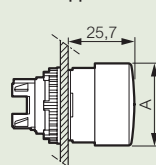

Кнопки с грибовидной головкой с возврат поворотом с фиксацией

- Без подсветки Кат. № 238 80/81/82/83