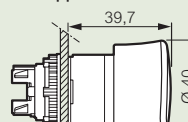

Кнопки с грибовидной головкой EN 418 с возврат поворотом с фиксацией

- Без подсветки Кат. № 238 85
- С подсветкой Кат. № 240 91