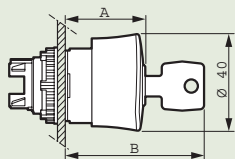

Osmoz

устройства управления и сигнализации

Кнопки с грибовидной головкой с ключом

Без подсветки Кат. № 238 91/92

Кат. №	A (мм)	B (мм)
238 91	30,7	53,7
238 92	40,8	63,8