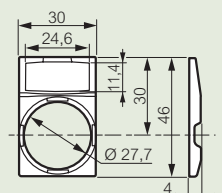

Габаритные размеры

Присоединение клеммными зажимами под винт

1 поста 3 поста 5 постов

Возможность присоединения 3-постового 1 или 2-уровневого монтажного адаптера

Присоединение пружинными клеммами

1 пост 3 поста 5 постов

Возможность присоединения 3-постового 1 или 2-уровневого монтажного адаптера

Габаритные размеры

Держатели

Держатель этикеток круглый с узкой вставкой Кат. № 243 15

Держатель этикеток круглый с широкой вставкой Кат. № 243 16

Держатель этикеток квадратный с узкой вставкой Кат. № 243 18

Держатель этикеток круглый для кнопки двойной Кат. № 243 19

Габаритные размеры

Корпуса

| Размеры (мм) | Количество отверстий | | | | |
|--------------|----------------------|------|-------|-------|-------|
| | 1 | 2 | 3 | 4 | 5 |
| A | 74 | 107 | 140 | 173 | 206 |
| B | 59,5 | 92,5 | 125,5 | 158,5 | 191,5 |