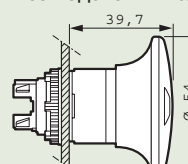

Кнопки с грибовидной головкой EN 054 «тяни - толкай» с фиксацией

- Без подсветки Кат. № 238 94/95