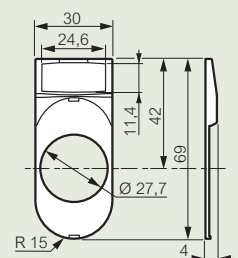

Габаритные размеры

Присоединение клеммными зажимами под винт

1 поста 3 поста 5 постов

Возможность присоединения 3-постового 1 или 2-уровневого монтажного адаптера

Присоединение пружинными клеммами

1 пост 3 поста 5 постов

Возможность присоединения 3-постового 1 или 2-уровневого монтажного адаптера

Габаритные размеры

Держатели

Держатель этикеток круглый с узкой вставкой Кат. № 243 15

Держатель этикеток круглый с широкой вставкой Кат. № 243 16

Держатель этикеток квадратный с узкой вставкой Кат. № 243 18

Держатель этикеток круглый для кнопки двойной Кат. № 243 19

Габаритные размеры

Корпуса

| Размеры (мм) | Количество отверстий | | | | |
|--------------|----------------------|------|-------|-------|-------|
| | 1 | 2 | 3 | 4 | 5 |
| A | 74 | 107 | 140 | 173 | 206 |
| B | 59,5 | 92,5 | 125,5 | 158,5 | 191,5 |