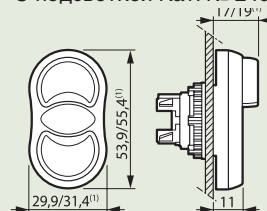

(1) 240 70/71

- Потайной толкатель/ потайной толкатель : Без подсветки Кат. № 239 82/84
- С подсветкой Кат. № 240 73/76