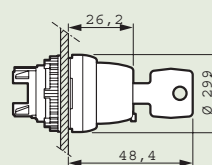

Переключатели с ключом

- Без подсветки Кат. № 239 50/51/52/53/54/55
- С подсветкой Кат. № 239 60/61/62/63/64