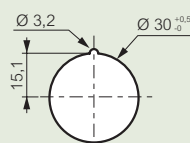

Отверстие для утопленной кнопки