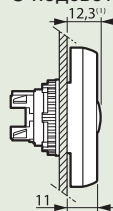

Головки с двойными кнопками

- Потайной толкатель/ потайной толкатель : Без подсветки Кат. № 239 80
- С подсветкой Кат. № 240 70/71