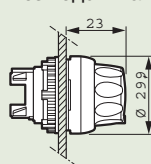

- Без подств. Кат. № 239 70/71/72/75/77

Кнопки с грибовидной головкой «тяни - толкай» с фиксацией

- Без подсветки Кат. № 238 72/76
- С подсветкой Кат. № 240 80

Кнопки с грибовидной головкой EN 418 «тяни - толкай» с фиксацией