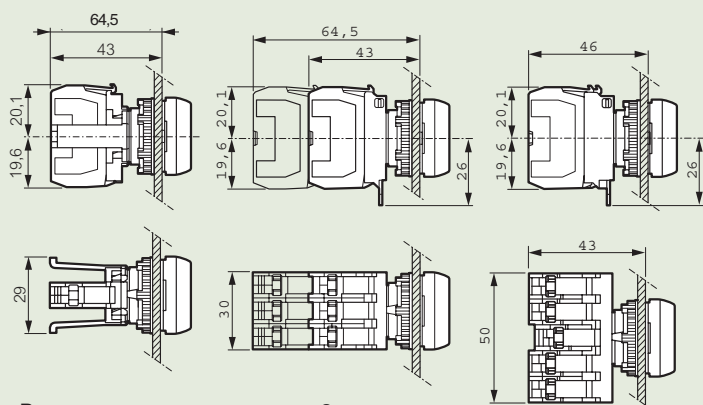

Габаритные размеры

Присоединение клеммными зажимами под винт

1 поста 3 поста 5 постов

Возможность присоединения 3-постового 1 или 2-уровневого монтажного адаптера

Присоединение пружинными клеммами

1 пост 3 поста 5 постов