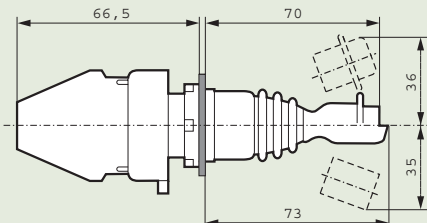

Кнопки с грибовидной головкой с ключом

Без подсветки Кат. № 238 91/92

| Кат. № | A (мм) | B (мм) |
|--------|--------|--------|
| 238 91 | 30,7 | 53,7 |
| 238 92 | 40,8 | 63,8 |

Джойстики-манипуляторы

Кат. № 239 90/91/92 /93/96/97/98/99