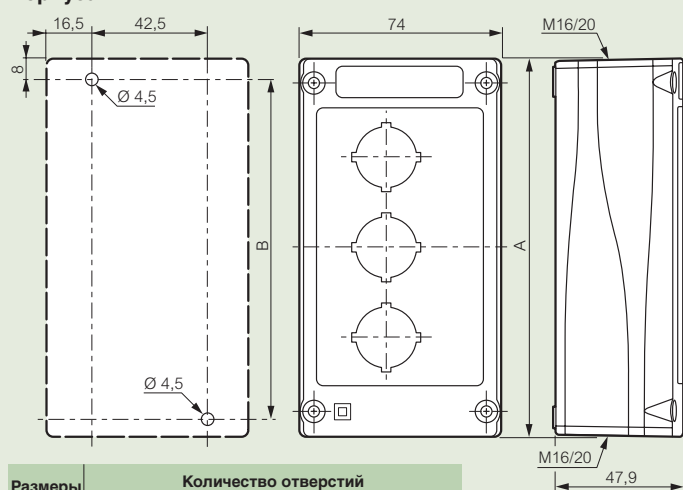

Возможность присоединения 3-постового 1 или 2-уровневого монтажного адаптера

Габаритные размеры

Держатели

Держатель этикеток круглый с узкой вставкой Кат. № 243 15

Держатель этикеток круглый с широкой вставкой Кат. № 243 16

Держатель этикеток квадратный с узкой вставкой Кат. № 243 18

Держатель этикеток круглый для кнопки двойной Кат. № 243 19

Габаритные размеры

Корпуса

| Размеры (мм) | Количество отверстий | | | | |
|--------------|----------------------|------|-------|-------|-------|
| | 1 | 2 | 3 | 4 | 5 |
| A | 74 | 107 | 140 | 173 | 206 |
| B | 59,5 | 92,5 | 125,5 | 158,5 | 191,5 |