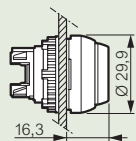

Головки с выступающим толкателем

- С пружинным возвратом : Без подсветки Кат. № 238 21/22/26
- С подсветкой Кат. № 240 11/12
- С функцией « нажал – отключил, нажал - включил» Без подсветки Кат. № 238 51/52/56
- С подсветкой Кат. № 240 26/27