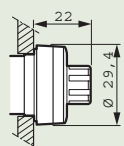

Кнопки для потенциометра

Кат. № 289 89