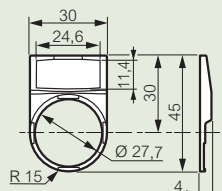

Габаритные размеры

Присоединение клеммными зажимами под винт

1 поста 3 поста 5 постов

Возможность присоединения 3-постового 1 или 2-уровневого монтажного адаптера

Присоединение пружинными клеммами

1 пост 3 поста 5 постов

Возможность присоединения 3-постового 1 или 2-уровневого монтажного адаптера

Габаритные размеры

Держатели

Держатель этикеток круглый с узкой вставкой Кат. № 243 15

Держатель этикеток круглый с широкой вставкой Кат. № 243 16

Держатель этикеток квадратный с узкой вставкой Кат. № 243 18

Держатель этикеток круглый для кнопки двойной Кат. № 243 19

Габаритные размеры

Корпуса

| Размеры (мм) | Количество отверстий | | | | |
|--------------|----------------------|------|-------|-------|-------|
| | 1 | 2 | 3 | 4 | 5 |
| A | 74 | 107 | 140 | 173 | 206 |
| B | 59,5 | 92,5 | 125,5 | 158,5 | 191,5 |