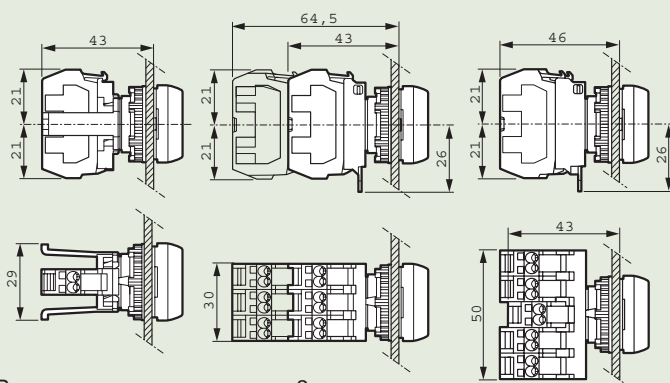

Габаритные размеры

Присоединение клеммными зажимами под винт

1 поста 3 поста 5 постов

Возможность присоединения 3-постового 1 или 2-уровневого монтажного адаптера

Присоединение пружинными клеммами

1 пост 3 поста 5 постов

Возможность присоединения 3-постового 1 или 2-уровневого монтажного адаптера

Габаритные размеры

Держатели

Держатель этикеток круглый с узкой вставкой Кат. № 243 15

Держатель этикеток круглый с широкой вставкой Кат. № 243 16