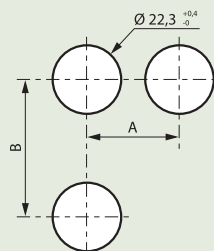

■ Отверстия, межосевые расстояния

Стандартные отверстия (устройства, оснащенные винтовыми и пружинными клеммами)

| | Размеры (мм) | |
|---|--------------|---|
| A | 30 | С этикетками или без этикеток (основной) |
| | 33 | Для силиконового защитного колпачка IP 67 |
| | 40 | С широкими этикетками |
| | 40 | Для кнопок с грибовидными головками Ø40 |
| | 45 | Для тумблеров |
| | 38 | Для утопленных кнопок |
| B | 50 | При использовании 5-постового монтажного адаптера |
| | 45 | С этикетками или без этикеток (основной) |
| | 54 | С двойными кнопками |
| | 77 | С двойными кнопками + этикетка |