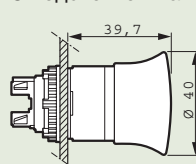

Кнопки с грибовидной головкой EN 418 «тяни - толкай» с фиксацией

- Без подсветки Кат. № 238 74
- С подсветкой Кат. № 240 82